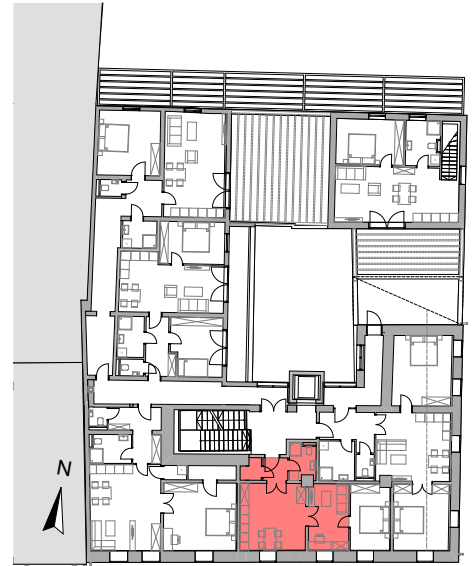

Färberhaus Eibiswald 24

TOP 08

Obergeschoss

WNF: 50,52 m²

Verkaufsplan	Umbau Färberhaus
	Projekt: Eibiswald 24, 8552 Eibiswald
	Top 08 M 1:500, 1:100
	GEZ.: TK, DS, ÖM 10.03.21