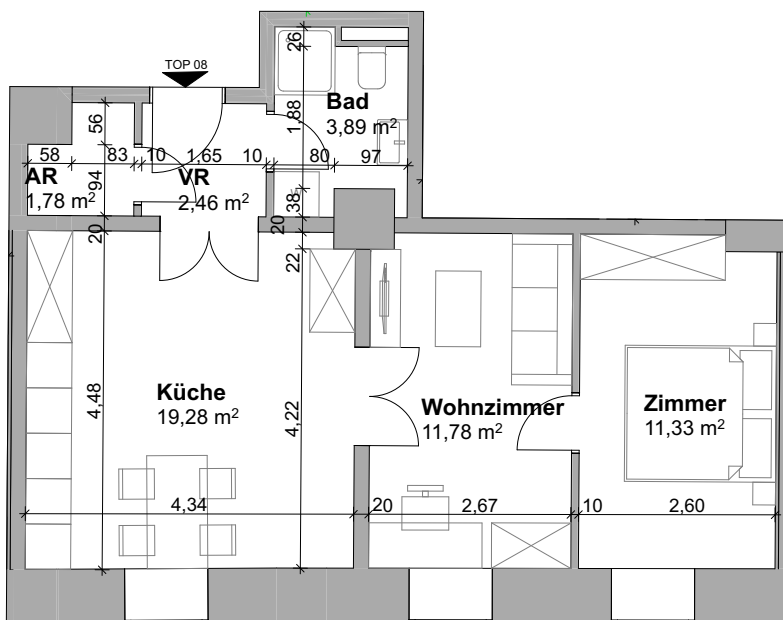

Färberhaus Eibiswald 24

TOP 08

Obergeschoss

WNF: 50,52 m²

Verkaufsplan	Umbau Färberhaus
	Projekt: Eibiswald 24, 8552 Eibiswald
	Top 08 M 1:500, 1:100
	GEZ.: TK, DS, ÖM 10.03.21